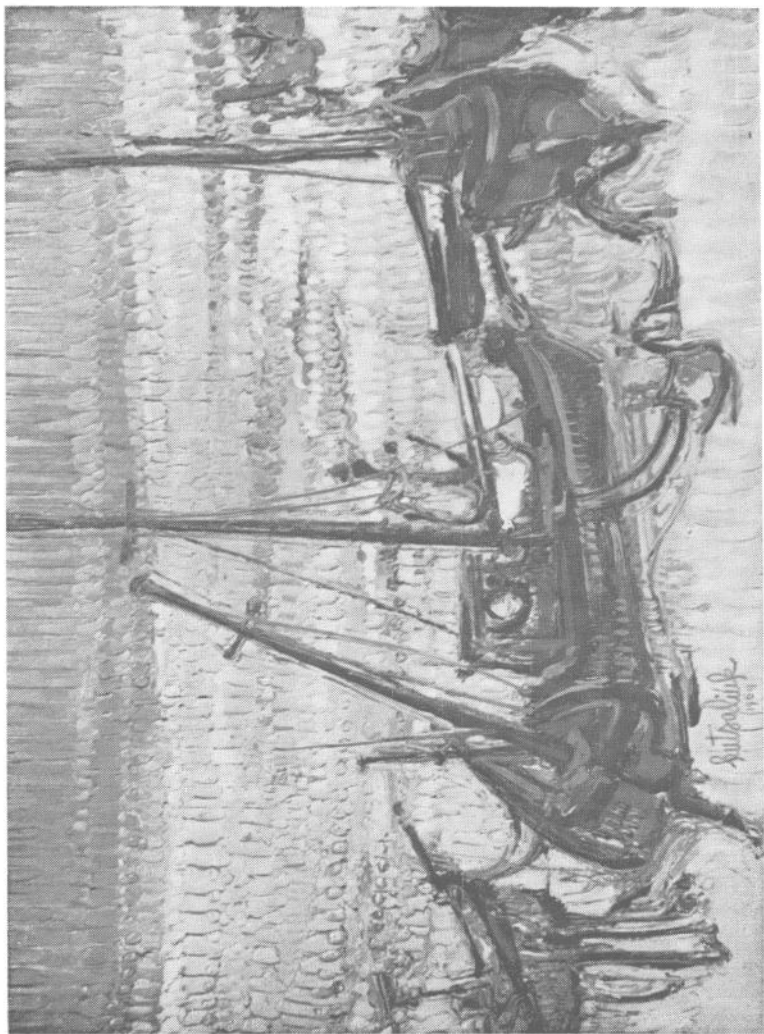

20. Човни ввечорі — 1964